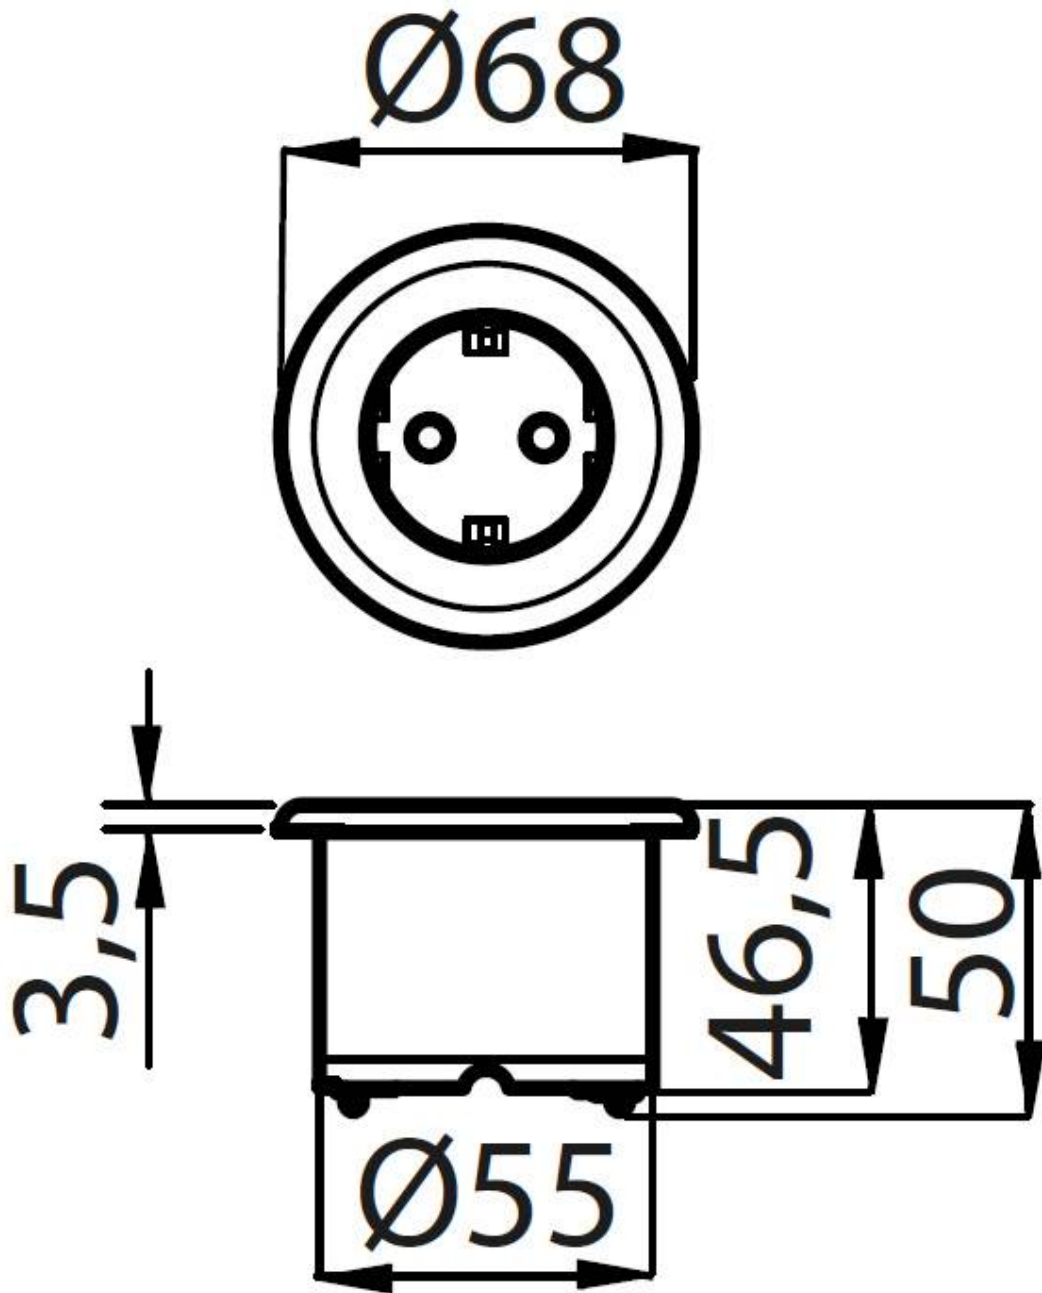

DESSINS TECHNIQUES